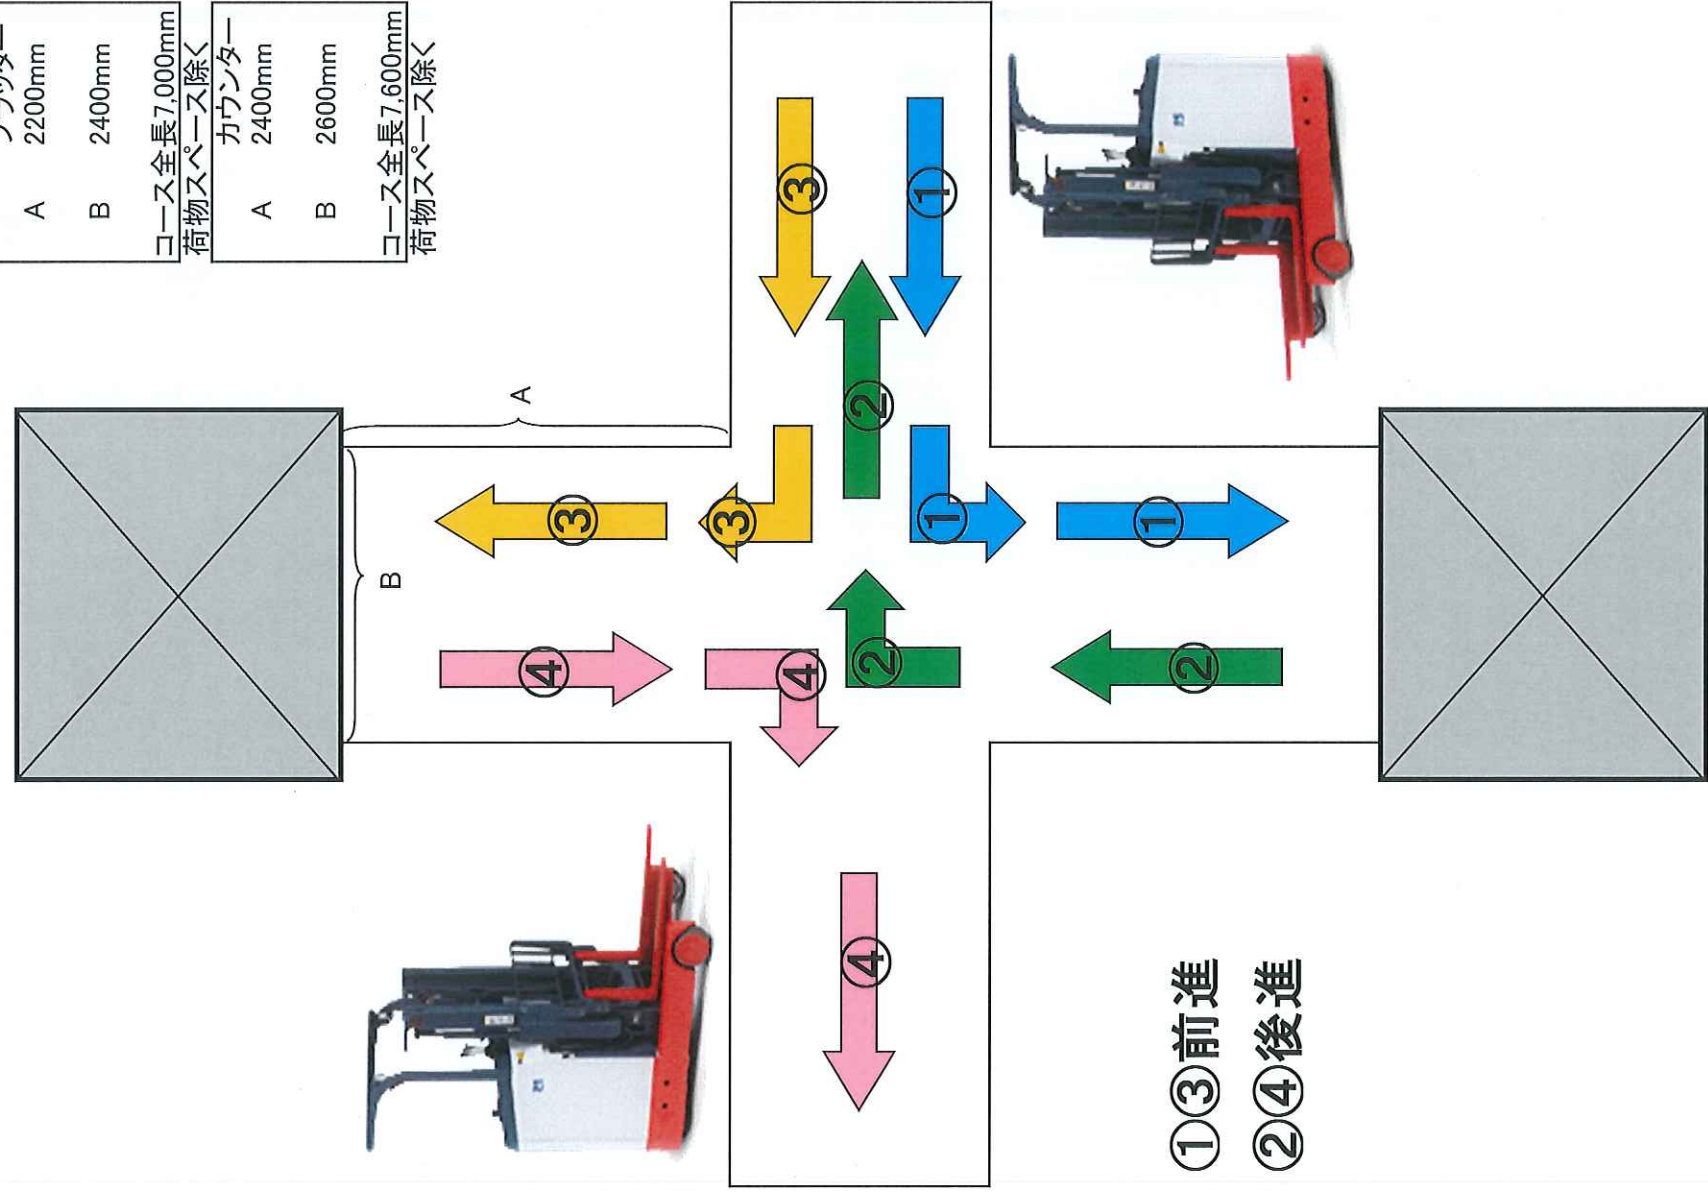

十字コース

プラットナー	A	2200mm
	B	2400mm
コース全長7,000mm 荷物スペース除く	A	2400mm
	B	2600mm
コース全長7,600mm 荷物スペース除く		

①③前進
②④後進